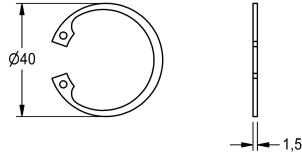

#### KWC-No.

**2030048357**

Anillo de retención, unidad de embalaje de 5 unidades

#### Datos técnicos

Profundidad	40 mm
Altura	1.5 mm
Anchura total	40 mm
Cantidad	5
Cantidad de unidades de medición	Piezas