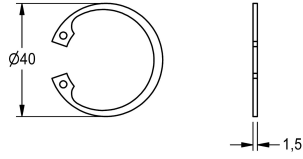

KWC Veiligheidsring

Modell-Linie: F5 | ASSX9003
Reserve onderdelen | Reserve-onderdelen kranen

KWC-No.

2030048357

ASSX9003 Veiligheidsring, VPE 5 ST

Technical Data

Totale diepte	40 mm
Totale hoogte	1.5 mm
Totale breedte	40 mm
Vulhoeveelheid	5
Hoeveelheid meeteenheid	Stuk