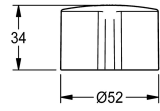

KWC Griffdruckkappe

Modell-Linie: F5 | ASSM1003
Zubehör und Funktionsteile | Ersatzteile Armaturen

KWC-Nr.

2030048384

Griffdruckkappe für F5S-Mix Selbstschlussbatterie, komplett.

Technische Daten

Füllmenge

1

Mengeneinheit

Stück