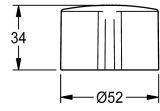

KWC

Caperuza del pulsador de mando

Modell-Linie: F5 | ASSM1003

Piezas de repuesto | Accesorio Griferías de lavado

KWC-No.

2030048384

Caperuza del pulsador de mando para grifo de cierre automático F5S-Mix, completa.

Datos técnicos

Cantidad

1

Cantidad de unidades de medición

Piezas