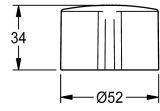

KWC

Bouchon de pression à levier

Modell-Linie: F5 | ASSM1003

Pièces de rechange | Pièces de rechange robinetterie

KWC-No.

2030048384

Poignée de bouchon pression pour la batterie à fermeture automatique F5S-Mix, complet.

Données techniques

Unité de remplissage

1

Unité de mesure

Pièce

teamNumber

0