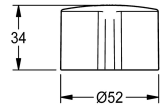

### KWC-No.

**2030048384**

Drukdop van handvat voor F5S-mix zelfsluitende mengkraan,  
compleet

### Technical Data

Vulhoeveelheid

1

Hoeveelheid meeteenheid

Stuk