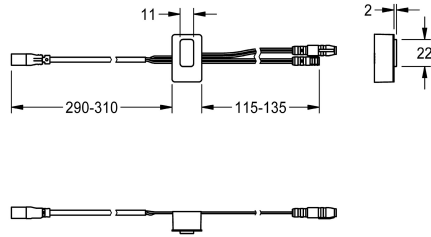

KWC

Snímač, ID 01/00004

Modell-Linie: F5 | ASET1002

Příslušenství a funkční díly | Příslušenství Umyvadlové armatury

KWC-No.

2030048520

Snímač s řídicí elektronikou, ID 01/00004

Technické údaje