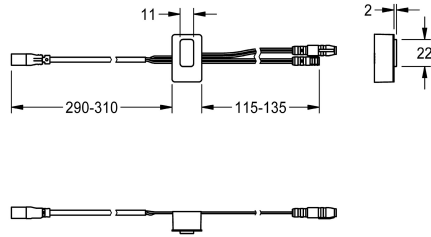

KWC

Sensor, ID 01/00004

Modell-Linie: F5 | ASET1002

Zubehör und Funktionsteile | Ersatzteile Armaturen

KWC-Nr.

2030048520

Sensor mit Steuerelektronik, ID 01/00004

Technische Daten

Füllmenge

1

Mengeneinheit

Stück