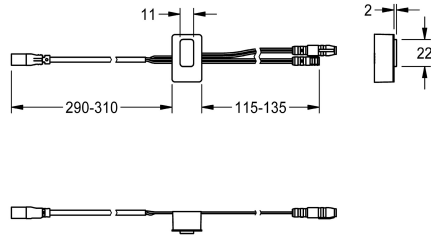

KWC

Sensor, ID 01/00004

Modell-Linie: F5 | ASET1002

Zubehör und Funktionsteile | Ersatzteile Armaturen

KWC-Nr.

2030048520

Sensor mit Steuerelektronik, ID 01/00004

Technische Daten

Füllmenge

1

Mengeneinheit

Stück

teamNumber

0