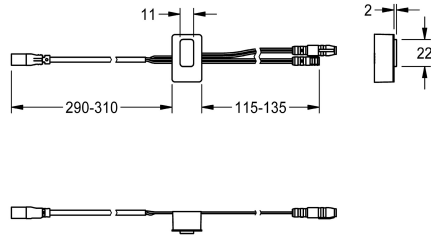

## KWC

Sensor, ID 01/00004

Modell-Linie: F5 | ASET1002  
Spare parts | Spare parts taps

### KWC-No.

2030048520

Sensor with control electronics, ID 01/00004

### Technical Data

quantity

1

quantity uom

piece