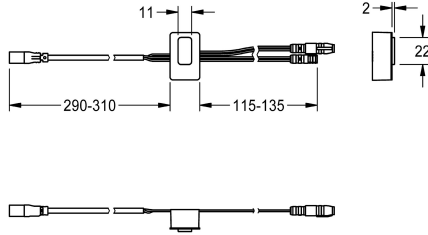

KWC

Sensor, ID 01/00004

Modell-Linie: F5 | ASET1002

Piezas de repuesto | Accesorio Griferías de lavado

KWC-No.

2030048520

Sensor con electrónica de control, ID 01/00004

Datos técnicos

Cantidad

1

Cantidad de unidades de medición

Piezas