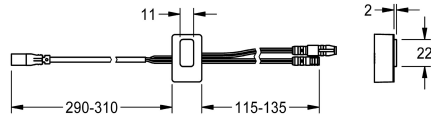

## KWC

Détecteur, ID 01/00004

Modell-Linie: F5 | ASET1002

Pièces de rechange | Pièces de rechange robinetterie

### KWC-No.

2030048520

Détecteur avec électronique de commande, ID 01/00004

### Données techniques

Unité de remplissage

1

Unité de mesure

Pièce