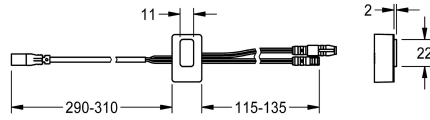

KWC

Détecteur, ID 01/00004

Modell-Linie: F5 | ASET1002

Pièces de rechange | Pièces de rechange robinetterie

KWC-No.

2030048520

Détecteur avec électronique de commande, ID 01/00004

Données techniques

Unité de remplissage

1

Unité de mesure

Pièce

teamNumber

0