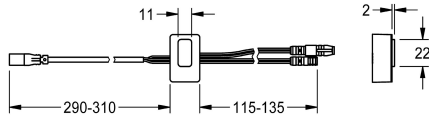

KWC

Sensore, ID 01/00004

Modell-Linie: F5 | ASET1002

Ricambi | Accessori per rubinetterie per lavabi

KWC-No.

2030048520

Sensore con elettronica di comando, ID 01/00004

Dati tecnici