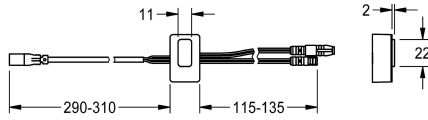

KWC

Sensore, ID 01/00004

Modell-Linie: F5 | ASET1002

Ricambi | Accessori per rubinetterie per lavabi

KWC-No.

2030048520

Sensore con elettronica di comando, ID 01/00004

Dati tecnici

Capacità

1

Quantità UOM

Pezzi