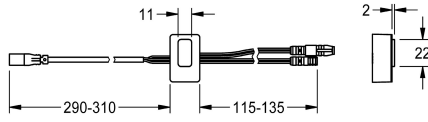

## KWC

Sensor, ID 01/00004

Modell-Linie: F5 | ASET1002

Reserve onderdelen | Reserve-onderdelen kranen

### KWC-No.

2030048520

Sensor met besturingselektronica, ID 01/00004

### Technical Data

Vulhoeveelheid

1

Hoeveelheid meeteenheid

Stuk