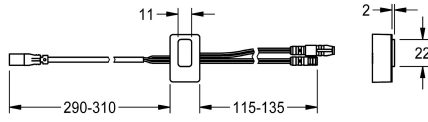

KWC

Czujnik, ID 01/00004

Modell-Linie: F5 | ASET1002

Aksesoria i elementy funkcyjne | Części zamienne do armatur umywalkowych

KWC-No.

2030048520

Czujnik z elektroniką sterującą, ID 01/00004

Dane techniczne