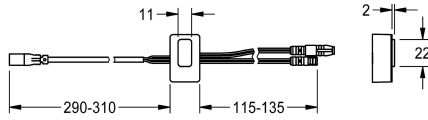

KWC

Czujnik, ID 01/00004

Modell-Linie: F5 | ASET1002

Aksesoria i elementy funkcyjne | Części zamienne do armatur umywalkowych

KWC-No.

2030048520

Czujnik z elektroniką sterującą, ID 01/00004

Dane techniczne