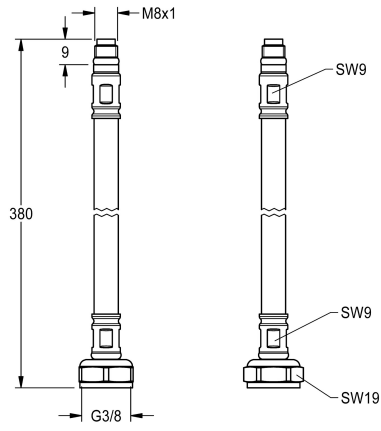

KWC

Hose

Modell-Linie: F5 | ASET1003
Spare parts | Spare parts taps

KWC-No.

2030048523

Hose DN 6, G 3/8 x M8x1, length 380 mm