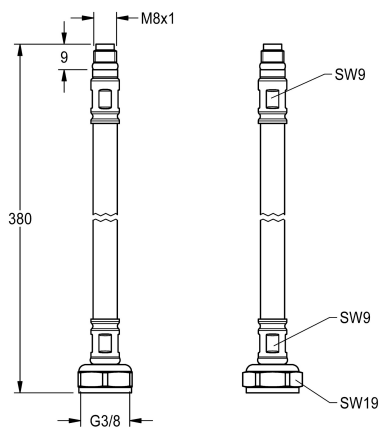

KWC Hadice

Modell-Linie: F5 | ASET1003

KWC-No.

2030048523

Hadice DN 6, G 3/8 x M8x1, délka 380 mm