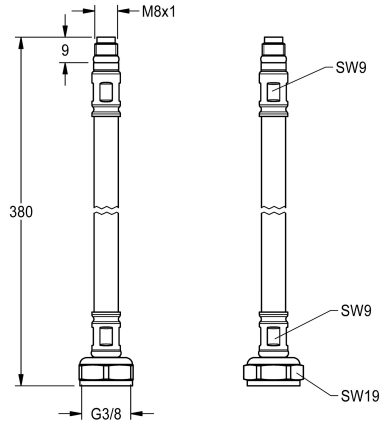

KWC Schlauch

Modell-Linie: F5 | ASET1003
Zubehör und Funktionsteile | Ersatzteile Armaturen

KWC-Nr.

2030048523

Schlauch DN 6, G 3/8 x M8x1, Länge 380 mm