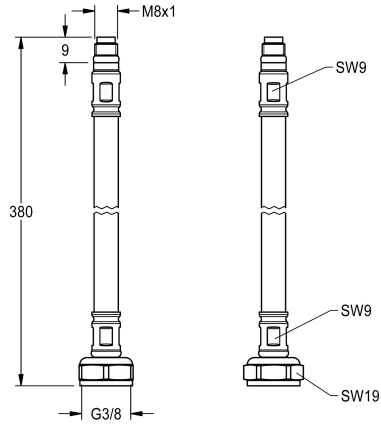

## KWC Schlauch

Modell-Linie: F5 | ASET1003  
Zubehör und Funktionsteile | Ersatzteile Armaturen

### KWC-Nr.

2030048523

Schlauch DN 6, G 3/8 x M8x1, Länge 380 mm