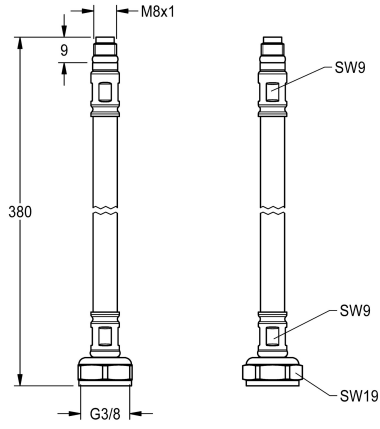

KWC Schlauch

Modell-Linie: F5 | ASET1003
Zubehör und Funktionsteile | Ersatzteile Armaturen

KWC-Nr.

2030048523

Schlauch DN 6, G 3/8 x M8x1, Länge 380 mm