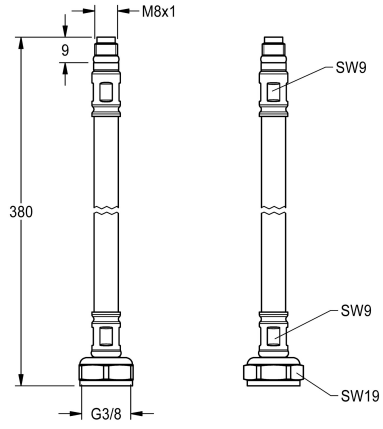

KWC

Hose

Modell-Linie: F5 | ASET1003
Spare parts | Spare parts taps

KWC-No.

2030048523

Hose DN 6, G 3/8 x M8x1, length 380 mm