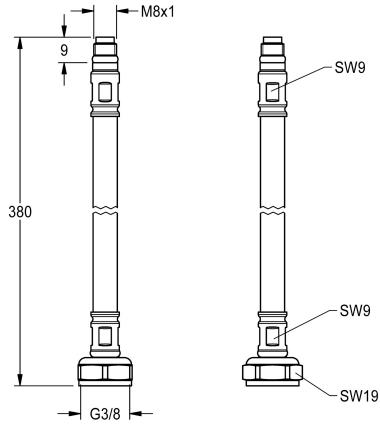

KWC

Hose

Modell-Linie: F5 | ASET1003
Spare parts | Spare parts taps

KWC-No.

2030048523

Hose DN 6, G 3/8 x M8x1, length 380 mm