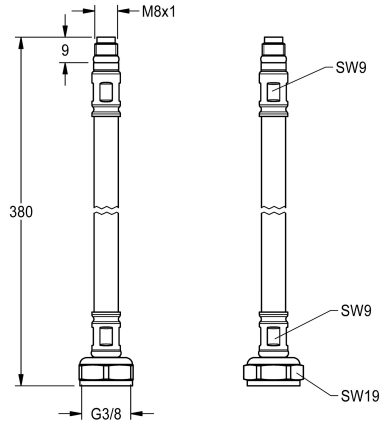

## KWC Tubo flexible

Modell-Linie: F5 | ASET1003  
Piezas de repuesto | Accesorio Griferias de lavado

KWC-No.

**2030048523**

Tubo flexible DN 6, G 3/8 x M8x1, longitud de 380 mm