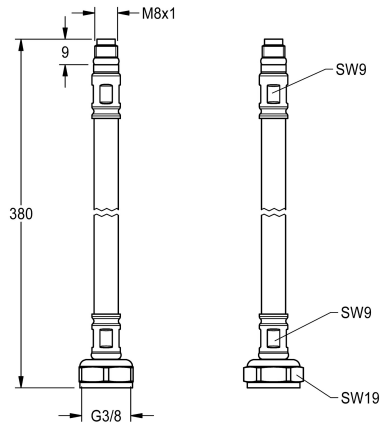

KWC

Tuyau de raccordement

Modell-Linie: F5 | ASET1003

Pièces de rechange | Pièces de rechange robinetterie

KWC-No.

2030048523

Tuyau de raccordement DN 6, G 3/8 x M8x1, longueur 380 mm

Données techniques