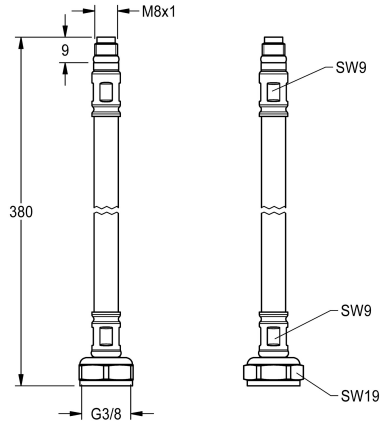

KWC Tubo flessibile

Modell-Linie: F5 | ASET1003
Ricambi | Accessori per rubinetterie per lavabi

KWC-No.

2030048523

Tubo flessibile DN 6, G 3/8 x M8x1, lunghezza 380 mm

Dati tecnici

teamNumber

0