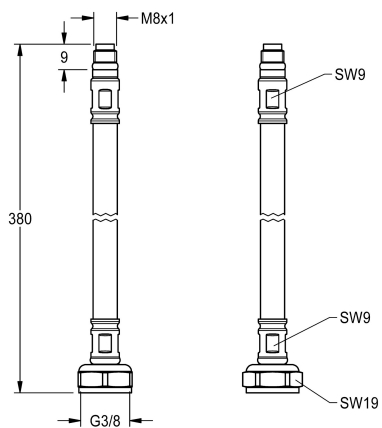

## KWC Tubo flessibile

Modell-Linie: F5 | ASET1003

Ricambi | Accessori per rubinetterie per lavabi

KWC-No.

**2030048523**

Tubo flessibile DN 6, G 3/8 x M8x1, lunghezza 380 mm