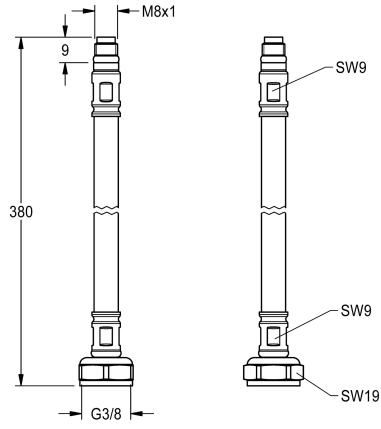

KWC Slang

Modell-Linie: F5 | ASET1003

Reserve onderdelen | Reserve-onderdelen kranen

KWC-No.

2030048523

Slang DN 6, G 3/8 x M8x1, lengte 380 mm