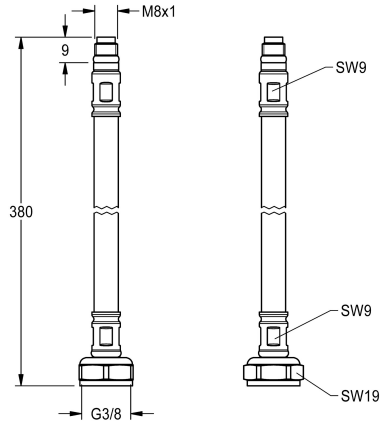

KWC Slang

Modell-Linie: F5 | ASET1003

Reserve onderdelen | Reserve-onderdelen kranen

KWC-No.

2030048523

Slang DN 6, G 3/8 x M8x1, lengte 380 mm