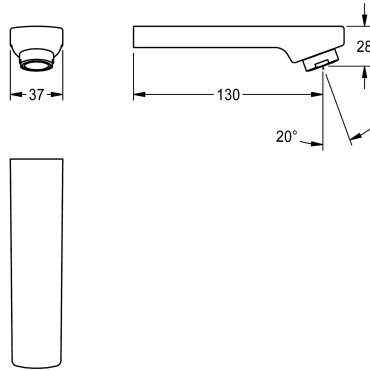

KWC

Bocca di erogazione, 130 mm

Modell-Linie: F5 | ASEX1014

Ricambi | Accessori per rubinetterie per lavabi

KWC-No.

2030048530

Bocca di erogazione per rubinetterie ad incasso a parete F3E e F5E, con regolatore del getto 6,0 l/min, proiezione 130 mm.

Dati tecnici

Proiezione bocca

130 mm

Tipologia bocca erogazione

Scarico a parete

Flusso volumetrico a 3 bar

0,1 l/s

teamNumber