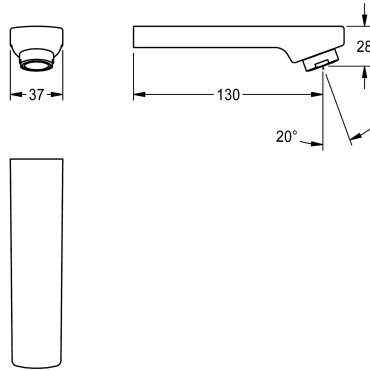

KWC

Uitloop, 130 mm

Modell-Linie: F5 | ASEX1014

Reserve onderdelen | Reserve-onderdelen kranen

KWC-No.

2030048530

Uitloop voor wandinbouwkranen F3 en F5, met laminaire straalregelaar 6,0 l/min, uitloopsprong 130 mm.

Technical Data

Lengte uitloop

130 mm

Type uitloop

Wanduitlaat

Volumestroom bij 3 bar

0,1 l/s