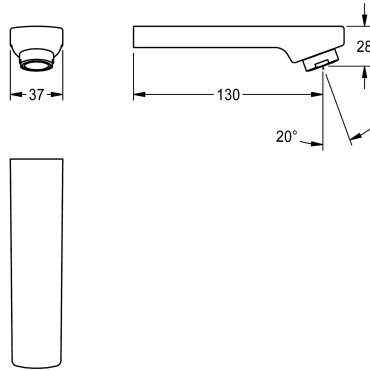

KWC

Uitloop, 130 mm

Modell-Linie: F5 | ASEX1014

Reserve onderdelen | Reserve-onderdelen kranen

KWC-No.

2030048530

Uitloop voor wandinbouwkransen F3 en F5, met laminaire
straalregelaar 6,0 l/min, uitloopsprong 130 mm.

Technical Data

Lengte uitloop

130 mm

Type uitloop

Wanduitlaat

Volumestroom bij 3 bar

0,1 l/s