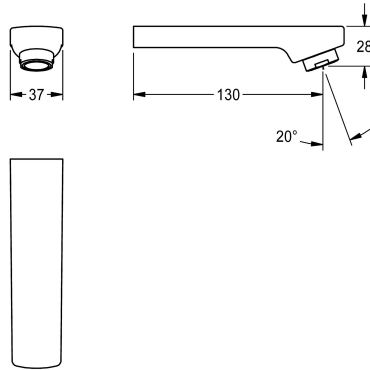

KWC

Wylewska, 130 mm

Modell-Linie: F5 | ASEX1014

Aksesoria i elementy funkcyjne | Części zamienne do armatur umywalkowych

KWC-No.

2030048530

Wylewka do baterii umywalkowych ściennych F3E i F5E, z perlatozem ze zintegrowanym regulatorem przepływu 6,0 l/min.

wysięg 130 mm.

Dane techniczne

Długość wylewki

130 mm

Rodzaje rur odpływowych

Wypust ścienny

Przepływ objętościowy przy 3 barach

0,1 l/s