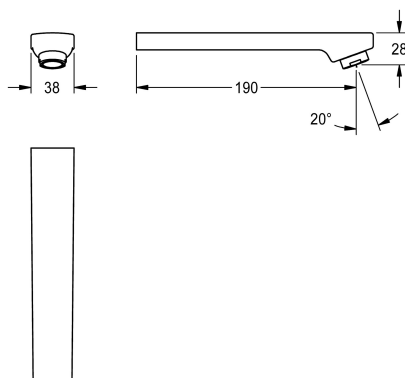

## KWC

Bocca di erogazione, 190 mm

Modell-Linie: F5 | ASEX1015

Ricambi | Accessori per rubinetterie per lavabi

### KWC-No.

**2030048532**

Bocca di erogazione per rubinetterie ad incasso a parete F3E e F5E, con regolatore del getto 6,0 l/min, proiezione 190 mm.

### Dati tecnici

Proiezione bocca

190 mm

Tipologia bocca erogazione

Scarico a parete

Flusso volumetrico a 3 bar

0,1 l/s

teamNumber