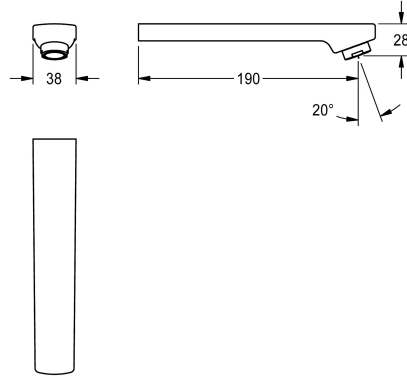

KWC

Uitloop, 190 mm

Modell-Linie: F5 | ASEX1015

Reserve onderdelen | Reserve-onderdelen kranen

KWC-No.

2030048532

Uitloop voor wandinbouwkransen F3 en F5, met laminaire straalregelaar 6,0 l/min, uitloopsprong 190 mm.

Technical Data

Lengte uitloop

190 mm

Type uitloop

Wanduitlaat

Volumestroom bij 3 bar

0,1 l/s