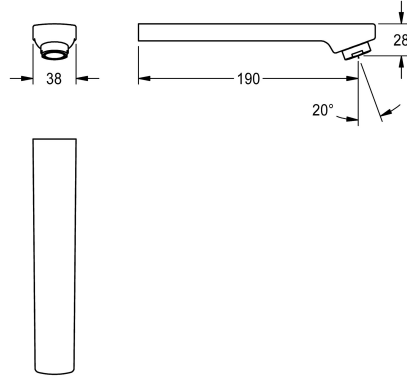

## KWC

Wylewska, 190 mm

### Modell-Linie: F5 | ASEX1015

Aksesoria i elementy funkcyjne | Części zamienne do armatur umywalkowych

#### KWC-No.

**2030048532**

Wylewka do baterii umywalkowych ściennych F3E i F5E, z perlatoorem ze zintegrowanym regulatorem przepływu 6,0 l/min.

wysięg 190 mm.

#### Dane techniczne

Długość wylewki

190 mm

Rodzaje rur odpływowych

Wypust ścienny

Przepływ objętościowy przy 3 barach

0,1 l/s