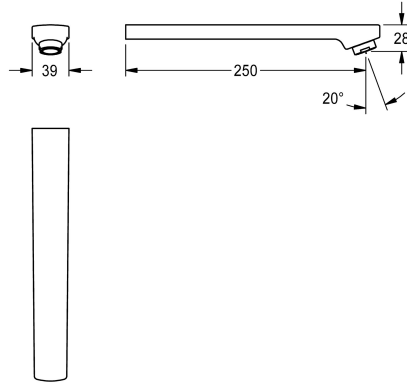

KWC

Výstup, 250 mm

Modell-Linie: F5 | ASEX1016

Příslušenství a funkční díly | Příslušenství Umyvadlové armatury

KWC-No.

2030048536

Výstup pro stěnové baterie F3E a F5E, s regulátorem laminárního proudění 6,0 l/min, vyložení 250 mm.

Technické údaje

Vzdálenost perlátoru

250 mm

Typ baterie

Elektrická zásuvka

Objemový průtok při 3 barech

0,1 l/s