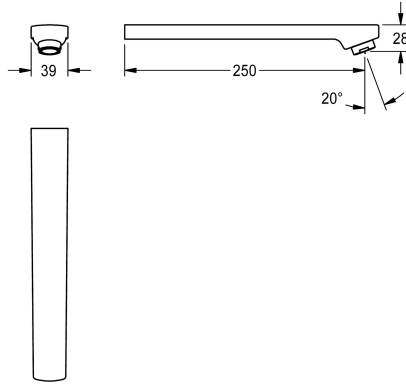

## KWC

Auslauf, 250 mm

Modell-Linie: F5 | ASEX1016

Zubehör und Funktionsteile | Ersatzteile Armaturen

### KWC-Nr.

**2030048536**

Auslauf für F3E und F5E Wandeinbauarmaturen, mit Laminarstrahlregler 6,0 l/min, Ausladung 250 mm.

### Technische Daten

Ausladung des Auslaufs

250 mm

Art des Auslaufes

Wandauslauf

Volumenstrom bei 3 bar

0,1 l/s