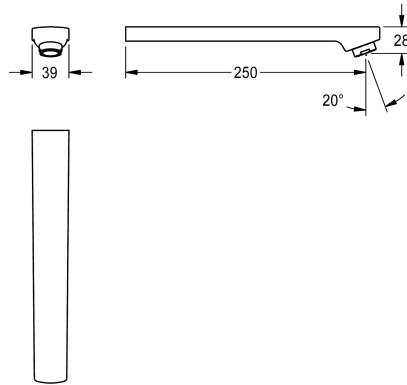

## KWC

Auslauf, 250 mm

Modell-Linie: F5 | ASEX1016

Zubehör und Funktionsteile | Ersatzteile Armaturen

### KWC-Nr.

**2030048536**

Auslauf für F3E und F5E Wandeinbauarmaturen, mit Laminarstrahlregler 6,0 l/min, Ausladung 250 mm.

### Technische Daten

Ausladung des Auslaufs

250 mm

Art des Auslaufes

Wandauslauf

Volumenstrom bei 3 bar

0,1 l/s