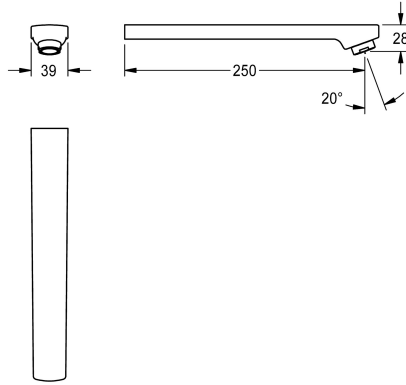

KWC

Salida, 250 mm

Modell-Linie: F5 | ASEX1016

Piezas de repuesto | Accesorio Griferías de lavado

KWC-No.

2030048536

Salida para grifos de montaje a la pared F3E y F5E, con regulador de chorro laminar, 6,0 l/min, longitud de 250 mm.

Datos técnicos

Vaciado del desagüe

250 mm

Tipo de caño

Tomacorriente de la pared

Caudal volumétrico a 3 bar

0,1 l/s