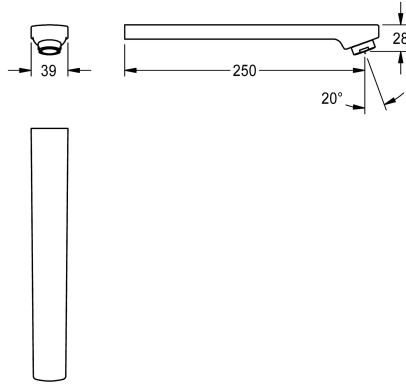

## KWC

Sortie, 250 mm

Modell-Linie: F5 | ASEX1016

Pièces de rechange | Pièces de rechange robinetterie

### KWC-No.

**2030048536**

Sortie pour raccords encastrés F3E et F5E, avec mousseur à jet laminaire 6,0 l/min, saillie de 250 mm.

### Données techniques

Projection de conduit

250 mm

Type de bec

Évacuation murale

Débit volumétrique à 3 bar

0,1 l/s