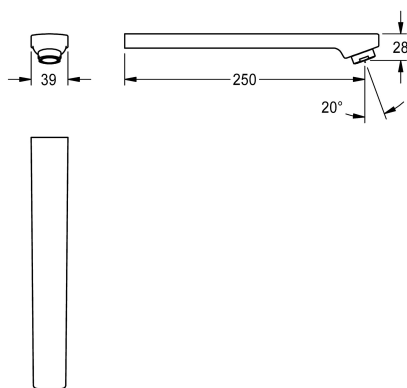

KWC

Bocca di erogazione, 250 mm

Modell-Linie: F5 | ASEX1016

Ricambi | Accessori per rubinetterie per lavabi

KWC-No.

2030048536

Bocca di erogazione per rubinetterie ad incasso a parete F3E e F5E, con regolatore del getto 6,0 l/min, proiezione 250 mm.

Dati tecnici

Proiezione bocca

250 mm

Tipologia bocca erogazione

Scarico a parete

Flusso volumetrico a 3 bar

0,1 l/s