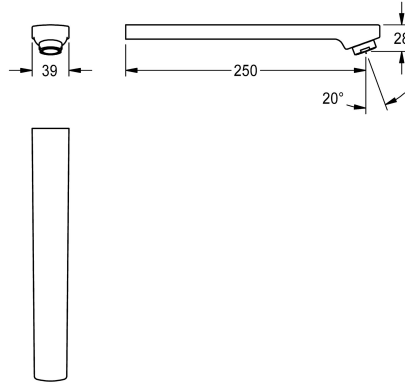

KWC

Wylewka, 250 mm

Modell-Linie: F5 | ASEX1016

Aksesoria i elementy funkcyjne | Części zamienne do armatur umywalkowych

KWC-No.

2030048536

Wylewka do baterii umywalkowych ściennych F3E i F5E, z perlatozem ze zintegrowanym regulatorem przepływu 6,0 l/min.

wysięg 250 mm.

Dane techniczne

Długość wylewki

250 mm

Rodzaje rur odpływowych

Wypust ścienny

Przepływ objętościowy przy 3 barach

0,1 l/s