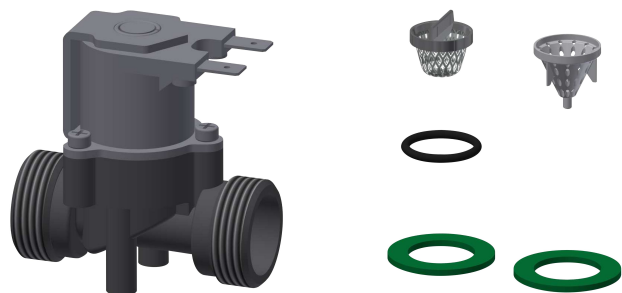

Systémový kabel

2000100852
ZAQUA078

Náhradní díly

KWC

Elektronické komponenty armatur

Modell-Linie: PWC_A3000_OPEN | PWC300002
Umyvadlové armatury | Elektronické armatury

Elektromagnetický ventil

2000104454
ETAPS0023