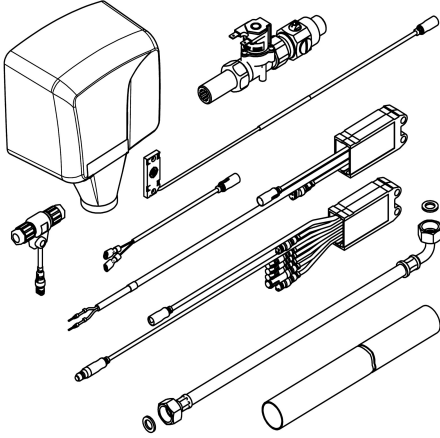

## KWC

Elektronische Armaturenkomponenten für Waschplatzeinheit

Modell-Linie: PWC\_A3000\_OPEN | PWC300002  
Wascharmaturen | Elektronische Armaturen

### KWC-Nr.

**2030048572**

Elektronische Armaturenkomponenten

Elektronische Armaturenkomponenten für Waschplatzeinheit zur berührungslosen Folgesteuerung Wasser- / Warmluft. Bestehend aus Nahfeldsensor, Elektronikmodul, Magnetventil mit Absperrung, Spülstück, Schlauch, Leistungsschalter, Händetrockner für