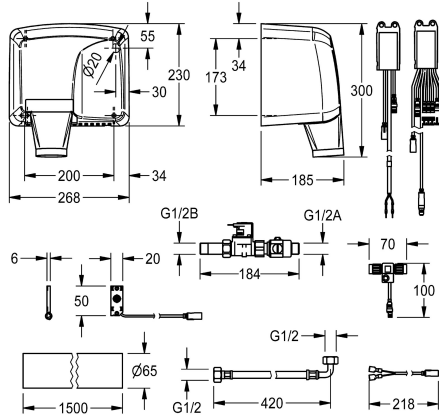

### KWC-Nr.

**2030048572**

Elektronische Armaturenkomponenten

Elektronische Armaturenkomponenten für Waschplatzeinheit zur berührungslosen Folgesteuerung Wasser- / Warmluft. Bestehend aus Nahfeldsensor, Elektronikmodul, Magnetventil mit Absperrung, Spülstück, Schlauch, Leistungsschalter, Händetrockner für