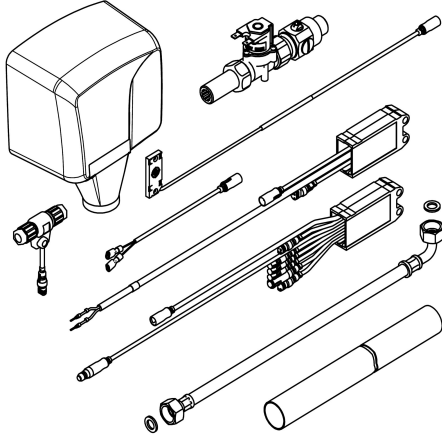

KWC

Elektronische Armaturenkomponenten für Waschplatzeinheit

Modell-Linie: PWC_A3000_OPEN | PWC300002
Wascharmaturen | Elektronische Armaturen

KWC-Nr.

2030048572

Elektronische Armaturenkomponenten

Elektronische Armaturenkomponenten für Waschplatzeinheit zur berührungslosen Folgesteuerung Wasser- / Warmluft. Bestehend aus Nahfeldsensor, Elektronikmodul, Magnetventil mit Absperrung, Spülstück, Schlauch, Leistungsschalter, Händetrockner für

Hinterwandmontage und Elektro-T-Verteiler.

24 V DC / 230 V AC

Technische Daten

mit Rückflussverhinderer

Berechnungsdurchfluss Trinkwasser

Voreinstellung Hygienespülung

Voreinstellung Fließzeit

Drucklos

mit Filter

Funktionsprinzip

Hygienespülung

Nennweite

Anschlussgröße

Schließmechanismus

Mindestfließdruck

Art der Mischung