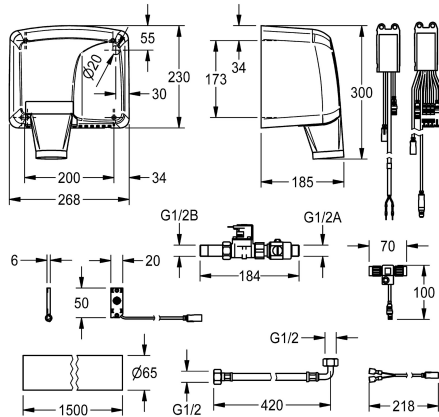

KWC

Elektronische Armaturenkomponenten für Waschplatzeinheit

Modell-Linie: PWC_A3000_OPEN | PWC300002
Wascharmaturen | Elektronische Armaturen

KWC-Nr.

2030048572

Elektronische Armaturenkomponenten

Elektronische Armaturenkomponenten für Waschplatzeinheit zur berührungslosen Folgesteuerung Wasser- / Warmluft. Bestehend aus Nahfeldsensor, Elektronikmodul, Magnetventil mit Absperrung, Spülstück, Schlauch, Leistungsschalter, Händetrockner für

Hinterwandmontage und Elektro-T-Verteiler.

24 V DC / 230 V AC

Technische Daten

mit Rückflussverhinderer

Berechnungsdurchfluss Trinkwasser

Voreinstellung Hygienespülung

Voreinstellung Fließzeit

Drucklos

mit Filter

Funktionsprinzip

Hygienespülung

Nennweite

Anschlussgröße

Schließmechanismus

Mindestfließdruck

Art der Mischung