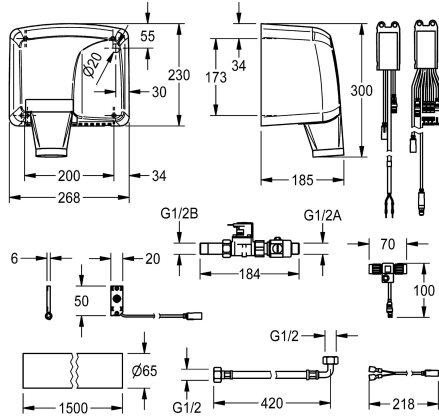

KWC

Elektronische Armaturenkomponenten für Waschplatzeinheit

Modell-Linie: PWC_A3000_OPEN | PWC300002

Wascharmaturen | Elektronische Armaturen

KWC-Nr.

2030048572

Elektronische Armaturenkomponenten

Elektronische Armaturenkomponenten für Waschplatzeinheit zur berührungslosen Folgesteuerung Wasser- / Warmluft. Bestehend aus Nahfeldsensor, Elektronikmodul, Magnetventil mit Absperrung, Spülstück, Schlauch, Leistungsschalter, Händetrockner für

Hinterwandmontage und Elektro-T-Verteiler.

24 V DC / 230 V AC

Technische Daten

mit Rückflussverhinderer

Berechnungsdurchfluss Kaltwass

Voreinstellung Hygienespülung

Voreinstellung Fließzeit

drucklos

mit Filter

Funktionsprinzip

Hygienespülung

Nennweite

Anschlussgröße

Schließmechanismus

Mindestfließdruck

Art der Mischung