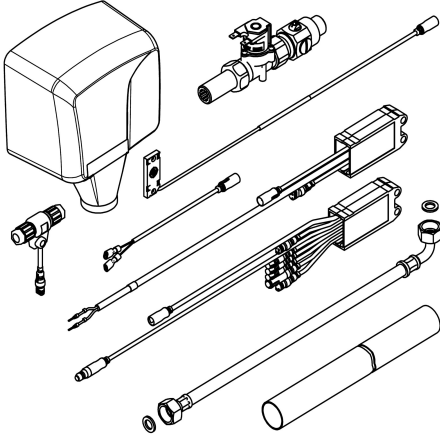

KWC

Elektronische Armaturenkomponenten für Waschplatzeinheit

Modell-Linie: PWC_A3000_OPEN | PWC300002

Wascharmaturen | Elektronische Armaturen

KWC-Nr.

2030048572

Elektronische Armaturenkomponenten

Elektronische Armaturenkomponenten für Waschplatzeinheit zur berührungslosen Folgesteuerung Wasser- / Warmluft. Bestehend aus Nahfeldsensor, Elektronikmodul, Magnetventil mit Absperrung, Spülstück, Schlauch, Leistungsschalter, Händetrockner für

Hinterwandmontage und Elektro-T-Verteiler.

24 V DC / 230 V AC

Technische Daten

mit Rückflussverhinderer

Berechnungsdurchfluss Kaltwass

Voreinstellung Hygienespülung

Voreinstellung Fließzeit

drucklos

mit Filter

Funktionsprinzip

Hygienespülung

Nennweite

Anschlussgröße

Schließmechanismus

Mindestfließdruck

Art der Mischung