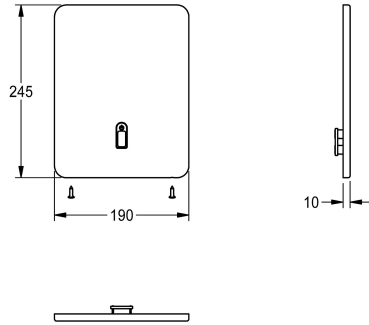

KWC

Krycí deska z nerezové oceli

Modell-Linie: F3 | ASEV2002

Příslušenství a funkční díly | Náhradní díly Umyvadlové armatury

KWC-No.

2030048621

Krycí deska z nerezové oceli 190 × 245 mm, s držákem snímače a upevňovacími šrouby.