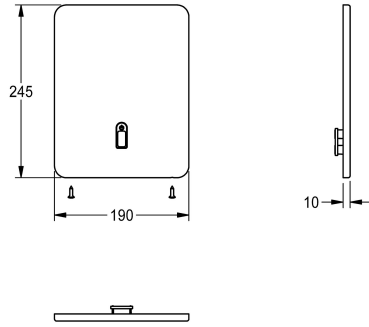

## KWC Edelstahlabdeckplatte

Modell-Linie: F3 | ASEV2002  
Zubehör und Funktionsteile | Ersatzteile Duschen

### KWC-Nr.

**2030048621**

Edelstahlabdeckplatte 190 x 245 mm, mit Sensorhalterung und Befestigungsschrauben.

### Technische Daten

Füllmenge

1

Mengeneinheit

Stücke

teamNumber

0